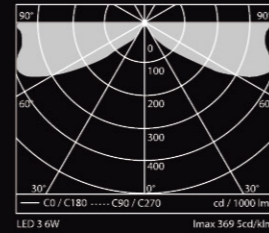

## BLOCK SERIES-INDIRECT (VL-6006)

Waterproof in-ground lights for MONO & R.G.B mixing LED PCB type

Fixture height	100mm
Beam angle	Whole light output
Luminous flux [lm]	30[lm]
Protection Class	IP67
Certification	KS C 7713 _ LED 경관등

### Description

사각 형태의 패스형 조명기구인 BLOCK-INDIRECT는 투명 폴리카보네이트 커버와 스테인레스 스틸 커버 프레임에 의하여, 간접조명 방식으로 빛이 연출되는 시선유도 조명기구이다. 은은하면서 부드러운 빛 연출로 보행자에게 안락함을 줄 수 있는 제품으로 개별적으로 서브 콘트롤러 내장이 가능해서, 다양한 색상과 디밍 연출로 산책로, 육교, 교량 등에 쾌적하고 편안한 분위기의 빛의 환경을 제공할 수 있게 디자인 하였다. 또한 알루미늄과 스테인레스 스틸을 몸체 재질로 채택하여 내구성, 내부식성 등이 우수한 제품이다.

CLASS III 1.03kg

MODEL	CODE NO.	LAMP	BASE	INPUT	lm/cd
BLOCK-INDIRECT 블럭-인다이렉트	6006-P3.6	LED 3.6W	PCB	DC 24V	30[lm]

- Material :** Body\_ aluminum die casting. Diffuser\_ 15mm toughened anti UV clear polycarbonate. Cover frame\_ stainless steel plate. Heat sink\_ aluminum die casting. Housing\_ stainless steel pipe. Gasket and seals\_ silicone rubber. Fixings\_ stainless steel screws.
- Finishing :** Mechanical and chemical anticorrosion treatment; AKZONOBEL, Polyester, UV resistant, exterior paint system, thermally cured at 200 °C
- Adjustment :** Fixed lighting fixture
- Power :** Electronic power supply unite excluded
- Input Voltage :** DC 24V
- Control Gear :** Sub-controller included (Request on external sub-controller)
- Options :** Remote divers on request (Dimming, color change)  
Cable lengths on request
- Paint Color :** Dark gray painted (Standard) / Another paint color on request