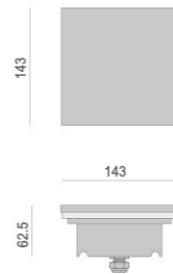

## BLOCK SERIES-INDIRECT (VL-6006)

Waterproof in-ground lights for MONO & R.G.B mixing LED PCB type

Fixture height	100mm
Beam angle	Whole light output
Luminous flux [lm]	30[lm]
Protection Class	IP67
Certification	KS C 7713 _ LED 경관등

### Description

사각 형태의 패스형 조명기구인 BLOCK-INDIRECT는 투명 폴리카보네이트 커버와 스테인레스 스틸 커버 프레임에 의하여, 간접조명 방식으로 빛이 연출되는 시선유도 조명기구이다. 은은하면서 부드러운 빛 연출로 보행자에게 안락함을 줄 수 있는 제품으로 개별적으로 서브 콘트롤러 내장이 가능해서, 다양한 색상과 디밍 연출로 산책로, 육교, 교량 등에 쾌적하고 편안한 분위기의 빛의 환경을 제공할 수 있게 디자인 하였다. 또한 알루미늄과 스테인레스 스틸을 몸체 재질로 채택하여 내구성, 내부식성 등이 우수한 제품이다.