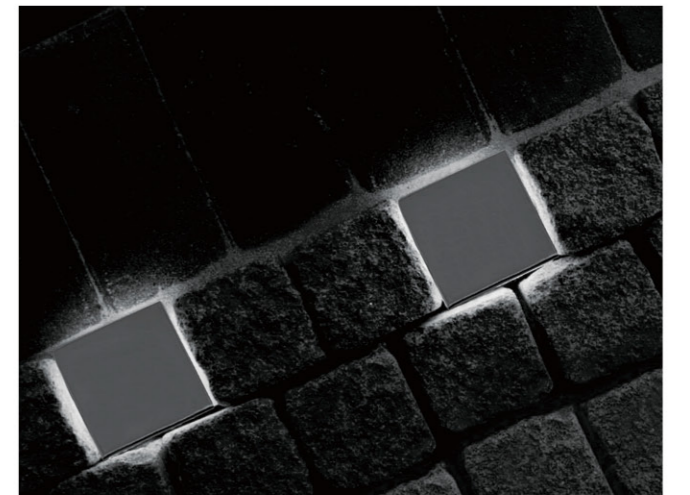

## BLOCK SERIES-INDIRECT (VL-6006)

Waterproof in-ground lights for MONO & R.G.B mixing LED PCB type

Fixture height	100mm
Beam angle	Whole light output
Luminous flux [lm]	30[lm]
Protection Class	IP67
Certification	KS C 7713 _ LED 경관등

### Description

사각 형태의 패스형 조명기구인 BLOCK-INDIRECT는 투명 폴리카보네이트 커버와 스테인레스 스틸 커버 프레임에 의하여, 간접조명 방식으로 빛이 연출되는 시선유도 조명기구이다. 은은하면서 부드러운 빛 연출로 보행자에게 안락함을 줄 수 있는 제품으로 개별적으로 서브 콘트롤러 내장이 가능해서, 다양한 색상과 디밍 연출로 산책로, 육교, 교량 등에 쾌적하고 편안한 분위기의 빛의 환경을 제공할 수 있게 디자인 하였다. 또한 알루미늄과 스테인레스 스틸을 몸체 재질로 채택하여 내구성, 내부식성 등이 우수한 제품이다.

CLASS III 1.03kg

MODEL	CODE NO.	LAMP	BASE	INPUT	lm/cd
BLOCK-INDIRECT 블럭-인다이렉트	6006-P3.6	LED 3.6W	PCB	DC 24V	30[lm]

- Material :** Body\_ aluminum die casting. Diffuser\_ 15mm toughened anti UV clear polycarbonate. Cover frame\_ stainless steel plate. Heat sink\_ aluminum die casting. Housing\_ stainless steel pipe. Gasket and seals\_ silicone rubber. Fixings\_ stainless steel screws.
- Finishing :** Mechanical and chemical anticorrosion treatment; AKZONOBEL, Polyester, UV resistant, exterior paint system, thermally cured at 200 °C
- Adjustment :** Fixed lighting fixture
- Power :** Electronic power supply unite excluded
- Input Voltage :** DC 24V
- Control Gear :** Sub-controller included (Request on external sub-controller)
- Options :** Remote divers on request (Dimming, color change)  
Cable lengths on request
- Paint Color :** Dark gray painted (Standard) / Another paint color on request